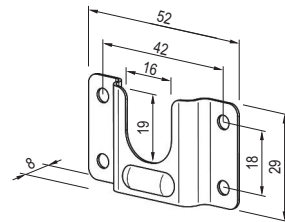

PROFIL ŁĄCZĄCY ECO
ПРОФИЛЬ ЭКО

	 L		
350		WA04.0805.01	002*, 003
450		WA04.0806.01	002*, 003
550		WA04.0807.01	002*, 003

KÓŁKO ECO
ОПОРА КОЛЕСНАЯ ЭКО

	
WA04.1013.05	061

**STÓPKA ECO
ОПОРА ЭКО**

**UCHWYT DRAŻKA PROFILOWANEGO
ШТАНГОДЕРЖАТЕЛЬ**

**DRAŻEK PROFILOWANY - ZAMKNIĘTY
ШТАНГА ЗАКРЫТАЯ**

**DRAŻEK PROFILOWANY - OTWARTY
ШТАНГА ОТКРЫТАЯ**