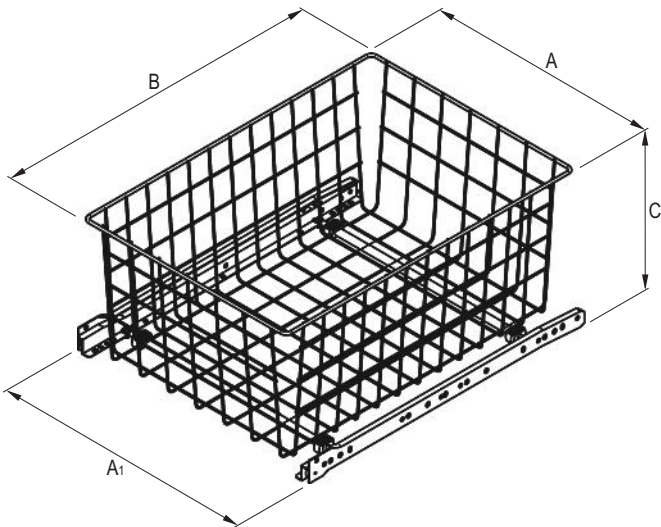

6 GARDEROBA
НАПОЛНЕНИЕ ДЛЯ ШКАФОВ

SZUFLADA MD

z prowadnicami rolkowymi częściowego wysuwu

КОРЗИНА МД

на роликовых направляющих неполного выдвижения

	  $A \times A_1 \times B \times C$		
300	235 x 257+323 x 475 x 50	WA03.0101.01	002, 003
300	235 x 257+323 x 475 x 100	WA03.0102.01	002, 003
300	235 x 257+323 x 475 x 150	WA03.0103.01	002, 003
300	235 x 257+323 x 475 x 200	WA03.0104.01	002, 003
400	335 x 357+423 x 475 x 50	WA03.0201.01	002, 003
400	335 x 357+423 x 475 x 100	WA03.0202.01	002, 003
400	335 x 357+423 x 475 x 150	WA03.0203.01	002, 003
400	335 x 357+423 x 475 x 200	WA03.0204.01	002, 003
500	435 x 457+523 x 475 x 50	WA03.0301.01	002, 003
500	435 x 457+523 x 475 x 100	WA03.0302.01	002, 003
500	435 x 457+523 x 475 x 150	WA03.0303.01	002, 003
500	435 x 457+523 x 475 x 200	WA03.0304.01	002, 003
500	435 x 457+523 x 475 x 300	WA03.0313.01	002, 003
600	535 x 557+623 x 475 x 50	WA03.0401.01	002, 003
600	535 x 557+623 x 475 x 100	WA03.0402.01	002, 003
600	535 x 557+623 x 475 x 150	WA03.0403.01	002, 003
600	535 x 557+623 x 475 x 200	WA03.0404.01	002, 003
600	535 x 557+623 x 475 x 300	WA03.0413.01	002, 003

**STELAŻ WYSUWNY
NA AKCESORIA ODKURZACZA**
z prowadnicami kulkowymi pełnego wysuwu
**ВЫДВИЖНАЯ ВЕШАЛКА
ДЛЯ АКССУАРОВ ПЫЛЕСОСА**
на шариковых направляющих полного выдвижения

 A x B x C	 WA02.1318.01	 001, 002*, 003*
350 x 480 x 1710		

**WIESZAK NA RURĘ ODKURZACZA MIX
ВЕШАЛКА ДЛЯ ТРУБЫ ПЫЛЕСОСА МИКС**

 A x B x C		
135 x 458 x 915	WA01.0310.01	001, 002, 003

**WIESZAK NA RURĘ ODKURZACZA DUŻY
ВЕШАЛКА ДЛЯ ТРУБЫ ПЫЛЕСОСА БОЛЬШАЯ**

 A x B x C		
60 x 338 x 675	WA01.0312.01	001, 002, 003

WIESZAK WYSUWNY E50
ВЫДВИЖНАЯ ВЕШАЛКА E50

	 A x X x Y		
L-300	287 x 332 x 500	WA01.0202.08	052
L-350	337 x 382 x 600	WA01.0203.08	052
L-400	387 x 432 x 700	WA01.0204.08	052
L-450	437 x 482 x 800	WA01.0206.08	052
L-500	437 x 532 x 800	WA01.0207.08	052