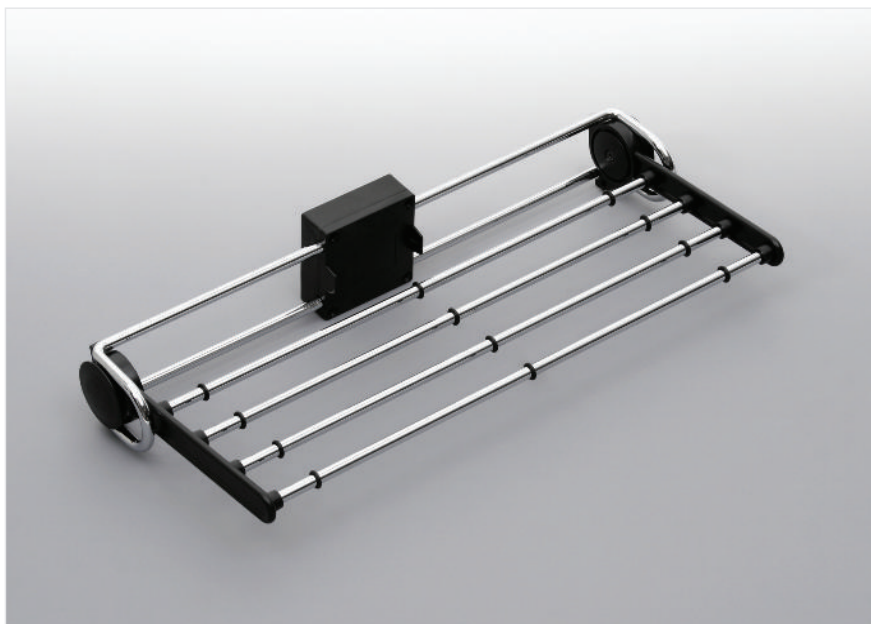

STELAŻ NA OBUWIE ALFA

z prowadnicami rolkowymi częściowego wysuwu

СТЕЛЛАЖ ДЛЯ ОБУВИ АЛФА

на роликовых направляющих неполного выдвигения

 A x B x C		
557+623 x 450 x 120	WA02.0411.01	002, 003

СТОЯК НА ОБУВІ 24

ПОЛКА ДЛЯ ОБУВИ 24

 A x B x C		
220 x 400+700 x 110	TA02.0009.08	052, 529
220 x 800+1100 x 110	TA02.0005.01	052
220 x 800+1100 x 110	TA02.0005.08	529

**WIESZAK WYSUWNY NA ODZIEŻ
ВЫДВИЖНОЙ ДЕРЖАТЕЛЬ ДЛЯ БРЮК**