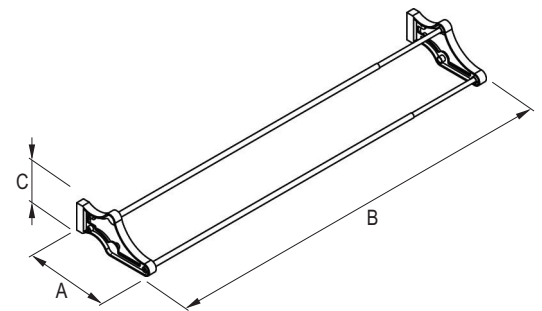

СТОЯК НА ОБУВІ 24

ПОЛКА ДЛЯ ОБУВИ 24

 A x B x C		
220 x 400+700 x 110	TA02.0009.08	052, 529
220 x 800+1100 x 110	TA02.0005.01	052
220 x 800+1100 x 110	TA02.0005.08	529