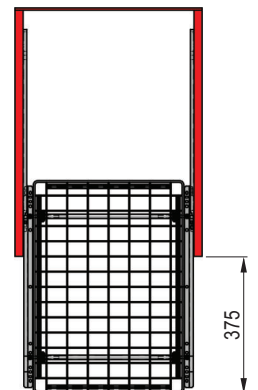

6 GARDEROBA
НАПОЛНЕНИЕ ДЛЯ ШКАФОВ

SZUFLADA MD

z prowadnicami rolkowymi częściowego wysuwu

КОРЗИНА МД

на роликовых направляющих неполного выдвижения

	  $A \times A_1 \times B \times C$		
300	235 x 257+323 x 475 x 50	WA03.0101.01	002, 003
300	235 x 257+323 x 475 x 100	WA03.0102.01	002, 003
300	235 x 257+323 x 475 x 150	WA03.0103.01	002, 003
300	235 x 257+323 x 475 x 200	WA03.0104.01	002, 003
400	335 x 357+423 x 475 x 50	WA03.0201.01	002, 003
400	335 x 357+423 x 475 x 100	WA03.0202.01	002, 003
400	335 x 357+423 x 475 x 150	WA03.0203.01	002, 003
400	335 x 357+423 x 475 x 200	WA03.0204.01	002, 003
500	435 x 457+523 x 475 x 50	WA03.0301.01	002, 003
500	435 x 457+523 x 475 x 100	WA03.0302.01	002, 003
500	435 x 457+523 x 475 x 150	WA03.0303.01	002, 003
500	435 x 457+523 x 475 x 200	WA03.0304.01	002, 003
500	435 x 457+523 x 475 x 300	WA03.0313.01	002, 003
600	535 x 557+623 x 475 x 50	WA03.0401.01	002, 003
600	535 x 557+623 x 475 x 100	WA03.0402.01	002, 003
600	535 x 557+623 x 475 x 150	WA03.0403.01	002, 003
600	535 x 557+623 x 475 x 200	WA03.0404.01	002, 003
600	535 x 557+623 x 475 x 300	WA03.0413.01	002, 003

**WIESZAK NA RURĘ ODKURZACZA MIX
ВЕШАЛКА ДЛЯ ТРУБЫ ПЫЛЕСОСА МИКС**

 A x B x C		
135 x 458 x 915	WA01.0310.01	001, 002, 003

**WIESZAK NA RURĘ ODKURZACZA DUŻY
ВЕШАЛКА ДЛЯ ТРУБЫ ПЫЛЕСОСА БОЛЬШАЯ**

 A x B x C		
60 x 338 x 675	WA01.0312.01	001, 002, 003

ПОЛКА ДЛЯ ОБУВИ 24

 A x B x C		
220 x 400+700 x 110	TA02.0009.08	052, 529
220 x 800+1100 x 110	TA02.0005.01	052
220 x 800+1100 x 110	TA02.0005.08	529

**WIESZAK WYSUWNY NA ODZIEŻ
ВЫДВИЖНОЙ ДЕРЖАТЕЛЬ ДЛЯ БРЮК**

WIESZAK WYSUWNY E50
ВЫДВИЖНАЯ ВЕШАЛКА E50

	 A x X x Y		
L-300	287 x 332 x 500	WA01.0202.08	052
L-350	337 x 382 x 600	WA01.0203.08	052
L-400	387 x 432 x 700	WA01.0204.08	052
L-450	437 x 482 x 800	WA01.0206.08	052
L-500	437 x 532 x 800	WA01.0207.08	052