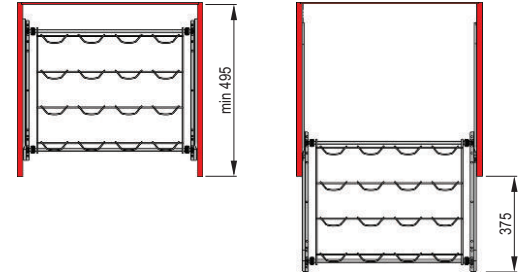

STELAŻ NA OBUWIE ALFA

z prowadnicami rolkowymi częściowego wysuwu

СТЕЛЛАЖ ДЛЯ ОБУВИ АЛФА

на роликовых направляющих неполного выдвигения

 A x B x C		
557+623 x 450 x 120	WA02.0411.01	002, 003