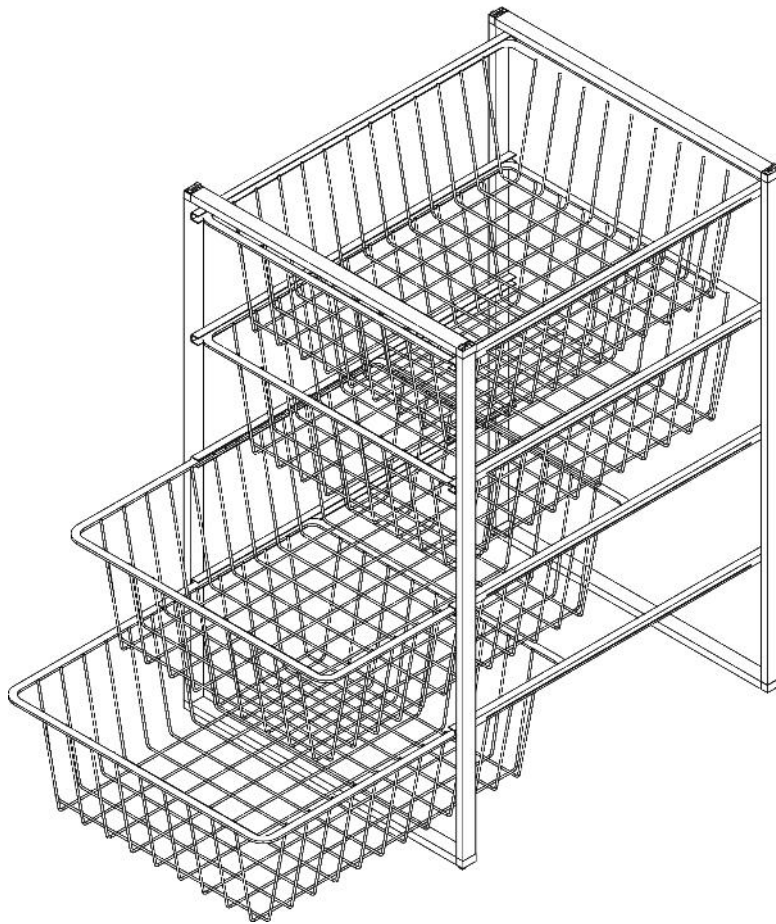

ПОЛКА ДЛЯ ОБУВИ 24

 A x B x C		
220 x 400+700 x 110	TA02.0009.08	052, 529
220 x 800+1100 x 110	TA02.0005.01	052
220 x 800+1100 x 110	TA02.0005.08	529

**WIESZAK WYSUWNY NA ODZIEŻ
ВЫДВИЖНОЙ ДЕРЖАТЕЛЬ ДЛЯ БРЮК**

 A x B x C		
208 x 455 x 77	TA01.0019.08	052, 529

**WIESZAK WYSUWNY NA KRAWATY I PASKI
ВЫДВИЖНОЙ ДЕРЖАТЕЛЬ
ДЛЯ ГАЛСТУКОВ И РЕМНЕЙ**

 A x B x C		
104 x 427 x 84	TA01.0016.08.	052, 529

WIESZAK WYSUWNY
ВЫДВИЖНАЯ ВЕШАЛКА

	 A x X x Y		
L-250	220 x 253 x 403	TA01.0005.08	064
L-300	270 x 303 x 503	TA01.0006.08	064
L-350	320 x 353 x 589	TA01.0007.08	064
L-410	380 x 413 x 709	TA01.0008.08	064
L-450	420 x 453 x 779	TA01.0009.08	064

WIESZAK WYSUWNY E50
ВЫДВИЖНАЯ ВЕШАЛКА E50

	 A x X x Y		
L-300	287 x 332 x 500	WA01.0202.08	052
L-350	337 x 382 x 600	WA01.0203.08	052
L-400	387 x 432 x 700	WA01.0204.08	052
L-450	437 x 482 x 800	WA01.0206.08	052
L-500	437 x 532 x 800	WA01.0207.08	052