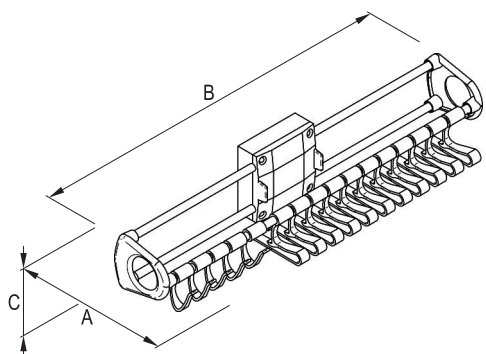

**WIESZAK WYSUWNY NA KRAWATY I PASKI
ВЫДВИЖНОЙ ДЕРЖАТЕЛЬ
ДЛЯ ГАЛСТУКОВ И РЕМНЕЙ**

 A x B x C		
104 x 427 x 84	TA01.0016.08.	052, 529