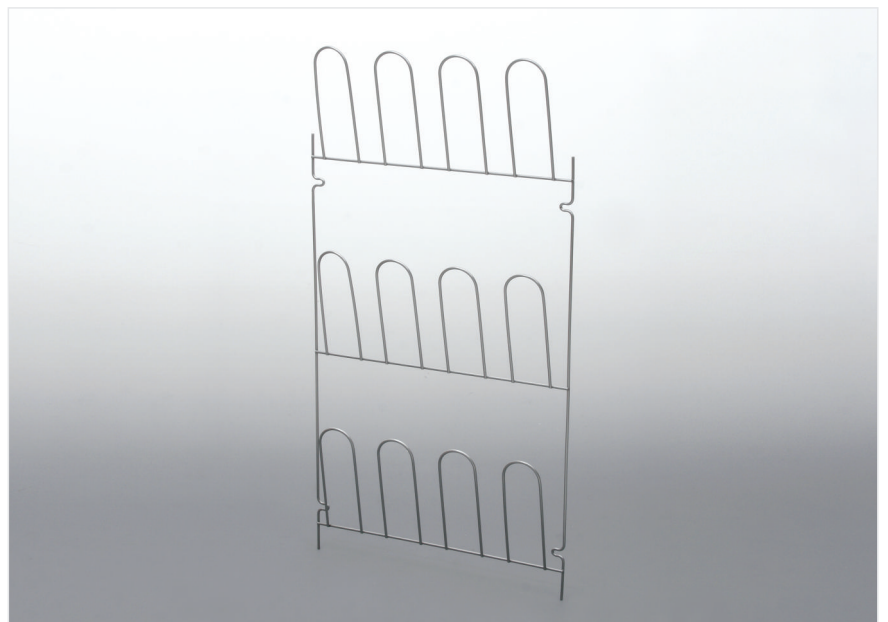

WIESZAK NA OBUWIE
ВЕШАЛКА ДЛЯ ОБУВИ

 A x B x C		
51 x 366 x 696	WA02.1115.01	002, 003