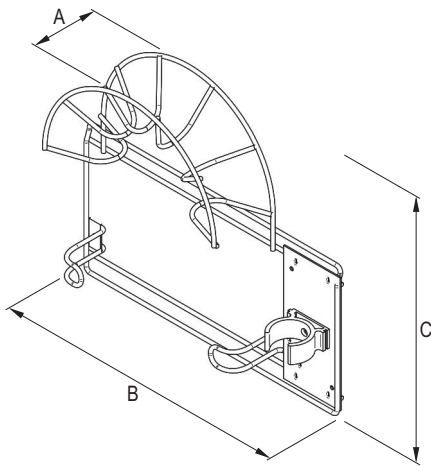

**WIESZAK NA RURĘ ODKURZACZA MIX
ВЕШАЛКА ДЛЯ ТРУБЫ ПЫЛЕСОСА МИКС**

 A x B x C		
135 x 458 x 915	WA01.0310.01	001, 002, 003

**WIESZAK NA RURĘ ODKURZACZA DUŻY
ВЕШАЛКА ДЛЯ ТРУБЫ ПЫЛЕСОСА БОЛЬШАЯ**

 A x B x C		
60 x 338 x 675	WA01.0312.01	001, 002, 003

WIESZAK NA RURĘ ODKURZACZA MAŁY
ВЕШАЛКА ДЛЯ ТРУБЫ ПЫЛЕСОСА МАЛАЯ

 A x B x C		
77 x 317 x 286	WA01.0311.01	001, 002, 003

WIESZAK NA OBUWIE
ВЕШАЛКА ДЛЯ ОБУВИ

 A x B x C		
51 x 366 x 696	WA02.1115.01	002, 003

ПОЛКА ДЛЯ ОБУВИ 24

 A x B x C		
220 x 400+700 x 110	TA02.0009.08	052, 529
220 x 800+1100 x 110	TA02.0005.01	052
220 x 800+1100 x 110	TA02.0005.08	529

**WIESZAK WYSUWNY NA ODZIEŻ
ВЫДВИЖНОЙ ДЕРЖАТЕЛЬ ДЛЯ БРЮК**

WIESZAK WYSUWNY E50
ВЫДВИЖНАЯ ВЕШАЛКА E50

	 A x X x Y		
L-300	287 x 332 x 500	WA01.0202.08	052
L-350	337 x 382 x 600	WA01.0203.08	052
L-400	387 x 432 x 700	WA01.0204.08	052
L-450	437 x 482 x 800	WA01.0206.08	052
L-500	437 x 532 x 800	WA01.0207.08	052