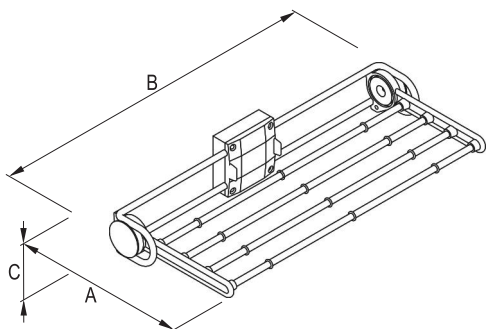

STELAŻ NA OBUWIE ALFA

z prowadnicami rolkowymi częściowego wysuwu

СТЕЛЛАЖ ДЛЯ ОБУВИ АЛФА

на роликовых направляющих неполного выдвигения

 A x B x C		
557+623 x 450 x 120	WA02.0411.01	002, 003

СТОЯК НА ОБУВІ 24

ПОЛКА ДЛЯ ОБУВИ 24

 A x B x C		
220 x 400+700 x 110	TA02.0009.08	052, 529
220 x 800+1100 x 110	TA02.0005.01	052
220 x 800+1100 x 110	TA02.0005.08	529

**WIESZAK WYSUWNY NA ODZIEŻ
ВЫДВИЖНОЙ ДЕРЖАТЕЛЬ ДЛЯ БРЮК**