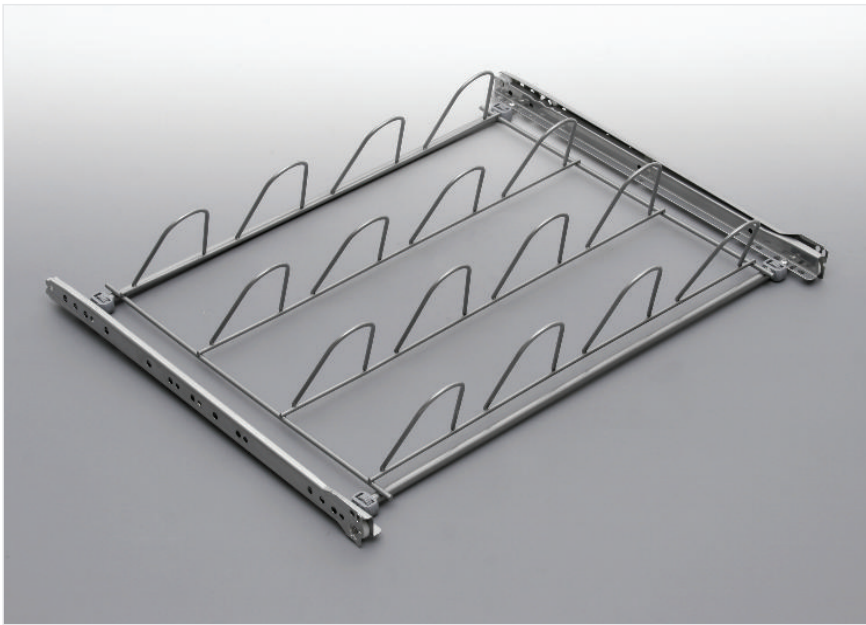

STELAŻ NA OBUWIE ALFA

z prowadnicami rolkowymi częściowego wysuwu

СТЕЛЛАЖ ДЛЯ ОБУВИ АЛФА

на роликовых направляющих неполного выдвигения

 A x B x C		
557+623 x 450 x 120	WA02.0411.01	002, 003