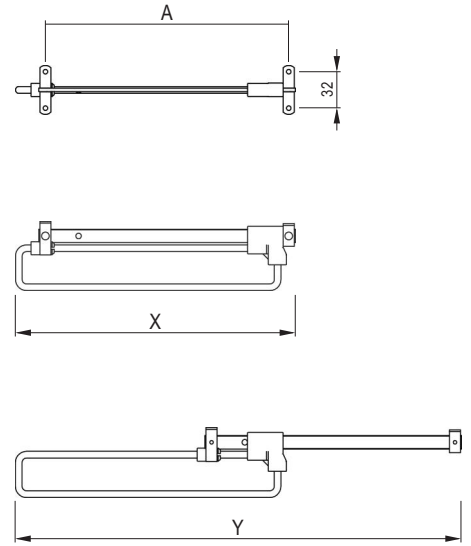

ПОЛКА ДЛЯ ОБУВИ 24

 A x B x C		
220 x 400+700 x 110	TA02.0009.08	052, 529
220 x 800+1100 x 110	TA02.0005.01	052
220 x 800+1100 x 110	TA02.0005.08	529

**WIESZAK WYSUWNY NA ODZIEŻ
ВЫДВИЖНОЙ ДЕРЖАТЕЛЬ ДЛЯ БРЮК**

 A x B x C		
208 x 455 x 77	TA01.0019.08	052, 529

**WIESZAK WYSUWNY NA KRAWATY I PASKI
ВЫДВИЖНОЙ ДЕРЖАТЕЛЬ
ДЛЯ ГАЛСТУКОВ И РЕМНЕЙ**

 A x B x C		
104 x 427 x 84	TA01.0016.08.	052, 529

WIESZAK WYSUWNY
ВЫДВИЖНАЯ ВЕШАЛКА

	 A x X x Y		
L-250	220 x 253 x 403	TA01.0005.08	064
L-300	270 x 303 x 503	TA01.0006.08	064
L-350	320 x 353 x 589	TA01.0007.08	064
L-410	380 x 413 x 709	TA01.0008.08	064
L-450	420 x 453 x 779	TA01.0009.08	064

WIESZAK WYSUWNY E50
ВЫДВИЖНАЯ ВЕШАЛКА E50

	 A x X x Y		
L-300	287 x 332 x 500	WA01.0202.08	052
L-350	337 x 382 x 600	WA01.0203.08	052
L-400	387 x 432 x 700	WA01.0204.08	052
L-450	437 x 482 x 800	WA01.0206.08	052
L-500	437 x 532 x 800	WA01.0207.08	052