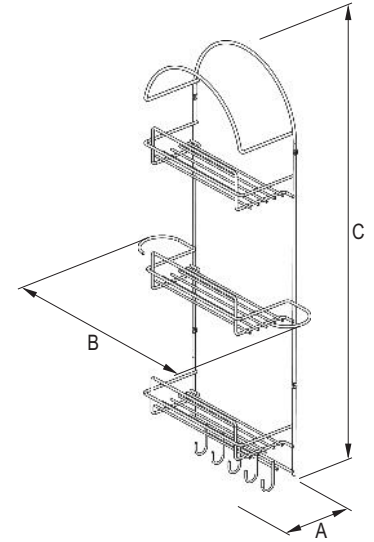

6 GARDEROBA
НАПОЛНЕНИЕ ДЛЯ ШКАФОВ

SZUFLADA MD

z prowadnicami rolkowymi częściowego wysuwu

КОРЗИНА МД

на роликовых направляющих неполного выдвижения

	  $A \times A_1 \times B \times C$		
300	235 x 257+323 x 475 x 50	WA03.0101.01	002, 003
300	235 x 257+323 x 475 x 100	WA03.0102.01	002, 003
300	235 x 257+323 x 475 x 150	WA03.0103.01	002, 003
300	235 x 257+323 x 475 x 200	WA03.0104.01	002, 003
400	335 x 357+423 x 475 x 50	WA03.0201.01	002, 003
400	335 x 357+423 x 475 x 100	WA03.0202.01	002, 003
400	335 x 357+423 x 475 x 150	WA03.0203.01	002, 003
400	335 x 357+423 x 475 x 200	WA03.0204.01	002, 003
500	435 x 457+523 x 475 x 50	WA03.0301.01	002, 003
500	435 x 457+523 x 475 x 100	WA03.0302.01	002, 003
500	435 x 457+523 x 475 x 150	WA03.0303.01	002, 003
500	435 x 457+523 x 475 x 200	WA03.0304.01	002, 003
500	435 x 457+523 x 475 x 300	WA03.0313.01	002, 003
600	535 x 557+623 x 475 x 50	WA03.0401.01	002, 003
600	535 x 557+623 x 475 x 100	WA03.0402.01	002, 003
600	535 x 557+623 x 475 x 150	WA03.0403.01	002, 003
600	535 x 557+623 x 475 x 200	WA03.0404.01	002, 003
600	535 x 557+623 x 475 x 300	WA03.0413.01	002, 003

**WIESZAK NA RURĘ ODKURZACZA MIX
ВЕШАЛКА ДЛЯ ТРУБЫ ПЫЛЕСОСА МИКС**

 A x B x C		
135 x 458 x 915	WA01.0310.01	001, 002, 003

**WIESZAK NA RURĘ ODKURZACZA DUŻY
ВЕШАЛКА ДЛЯ ТРУБЫ ПЫЛЕСОСА БОЛЬШАЯ**

 A x B x C		
60 x 338 x 675	WA01.0312.01	001, 002, 003

ПОЛКА ДЛЯ ОБУВИ 24

 A x B x C		
220 x 400+700 x 110	TA02.0009.08	052, 529
220 x 800+1100 x 110	TA02.0005.01	052
220 x 800+1100 x 110	TA02.0005.08	529

**WIESZAK WYSUWNY NA ODZIEŻ
ВЫДВИЖНОЙ ДЕРЖАТЕЛЬ ДЛЯ БРЮК**

WIESZAK WYSUWNY E50
ВЫДВИЖНАЯ ВЕШАЛКА E50

	 A x X x Y		
L-300	287 x 332 x 500	WA01.0202.08	052
L-350	337 x 382 x 600	WA01.0203.08	052
L-400	387 x 432 x 700	WA01.0204.08	052
L-450	437 x 482 x 800	WA01.0206.08	052
L-500	437 x 532 x 800	WA01.0207.08	052