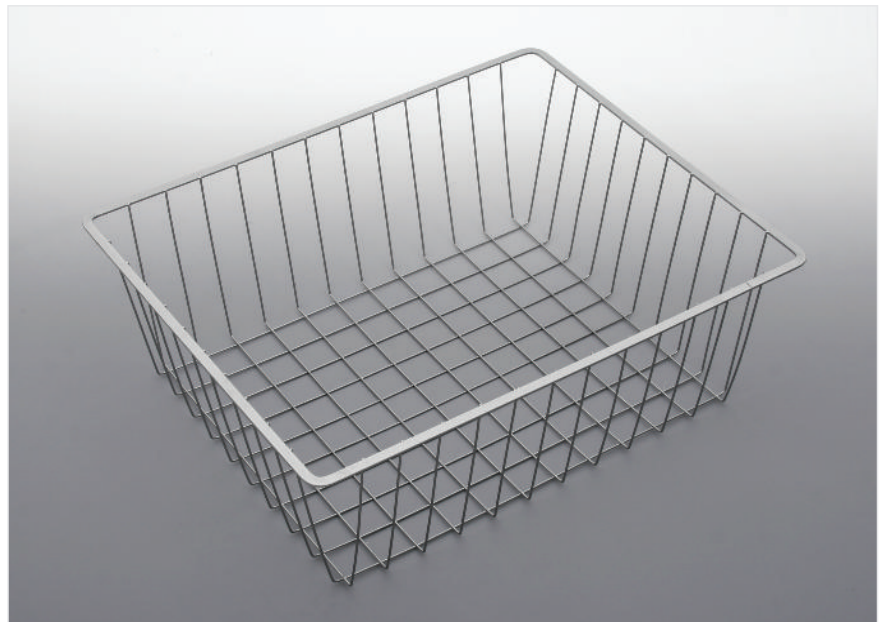

A x B x C	Barcode	Color Chart
327 x 427 x 85	WA04.1324.01	002*, 003*
327 x 527 x 85	WA04.0201.01	002*, 003
327 x 427 x 185	WA04.1326.01	002*, 003*
327 x 527 x 185	WA04.0202.01	002*, 003
327 x 427 x 285	WA04.1325.01	002*, 003*
327 x 527 x 285	WA04.0203.01	002*, 003
427 x 427 x 85	WA04.1327.01	002*, 003*
427 x 527 x 85	WA04.0301.01	002*, 003
427 x 427 x 185	WA04.1328.01	002*, 003*
427 x 527 x 185	WA04.0302.01	002*, 003
427 x 427 x 285	WA04.1329.01	002*, 003*
427 x 527 x 285	WA04.0303.01	002*, 003
527 x 427 x 85	WA04.1330.01	002*, 003*
527 x 527 x 85	WA04.0401.01	002*, 003
527 x 427 x 185	WA04.1332.01	002*, 003*
527 x 527 x 185	WA04.0402.01	002*, 003
527 x 427 x 285	WA04.1331.01	002*, 003*
527 x 527 x 285	WA04.0403.01	002*, 003

KOSZ ECO
КОРЗИНА ЭКО