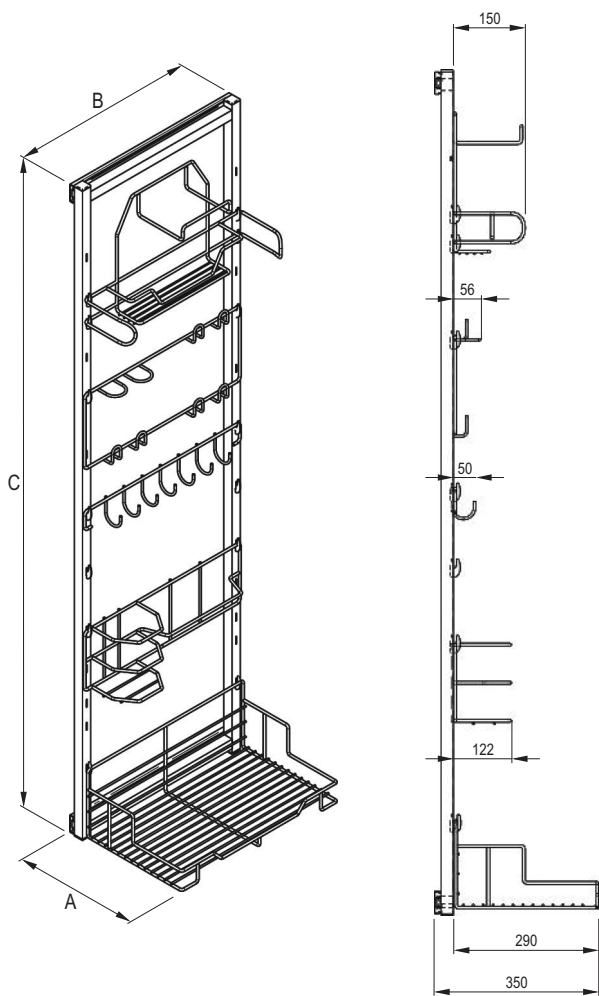

6 GARDEROBA
НАПОЛНЕНИЕ ДЛЯ ШКАФОВ

SZUFLADA MD

z prowadnicami rolkowymi częściowego wysuwu

КОРЗИНА МД

на роликовых направляющих неполного выдвижения

	  $A \times A_1 \times B \times C$		
300	235 x 257+323 x 475 x 50	WA03.0101.01	002, 003
300	235 x 257+323 x 475 x 100	WA03.0102.01	002, 003
300	235 x 257+323 x 475 x 150	WA03.0103.01	002, 003
300	235 x 257+323 x 475 x 200	WA03.0104.01	002, 003
400	335 x 357+423 x 475 x 50	WA03.0201.01	002, 003
400	335 x 357+423 x 475 x 100	WA03.0202.01	002, 003
400	335 x 357+423 x 475 x 150	WA03.0203.01	002, 003
400	335 x 357+423 x 475 x 200	WA03.0204.01	002, 003
500	435 x 457+523 x 475 x 50	WA03.0301.01	002, 003
500	435 x 457+523 x 475 x 100	WA03.0302.01	002, 003
500	435 x 457+523 x 475 x 150	WA03.0303.01	002, 003
500	435 x 457+523 x 475 x 200	WA03.0304.01	002, 003
500	435 x 457+523 x 475 x 300	WA03.0313.01	002, 003
600	535 x 557+623 x 475 x 50	WA03.0401.01	002, 003
600	535 x 557+623 x 475 x 100	WA03.0402.01	002, 003
600	535 x 557+623 x 475 x 150	WA03.0403.01	002, 003
600	535 x 557+623 x 475 x 200	WA03.0404.01	002, 003
600	535 x 557+623 x 475 x 300	WA03.0413.01	002, 003

**WIESZAK NA RURĘ ODKURZACZA MIX
ВЕШАЛКА ДЛЯ ТРУБЫ ПЫЛЕСОСА МИКС**

 A x B x C		
135 x 458 x 915	WA01.0310.01	001, 002, 003

**WIESZAK NA RURĘ ODKURZACZA DUŻY
ВЕШАЛКА ДЛЯ ТРУБЫ ПЫЛЕСОСА БОЛЬШАЯ**

 A x B x C		
60 x 338 x 675	WA01.0312.01	001, 002, 003

ПОЛКА ДЛЯ ОБУВИ 24

 A x B x C		
220 x 400+700 x 110	TA02.0009.08	052, 529
220 x 800+1100 x 110	TA02.0005.01	052
220 x 800+1100 x 110	TA02.0005.08	529

**WIESZAK WYSUWNY NA ODZIEŻ
ВЫДВИЖНОЙ ДЕРЖАТЕЛЬ ДЛЯ БРЮК**

WIESZAK WYSUWNY E50
ВЫДВИЖНАЯ ВЕШАЛКА E50

	 A x X x Y		
L-300	287 x 332 x 500	WA01.0202.08	052
L-350	337 x 382 x 600	WA01.0203.08	052
L-400	387 x 432 x 700	WA01.0204.08	052
L-450	437 x 482 x 800	WA01.0206.08	052
L-500	437 x 532 x 800	WA01.0207.08	052