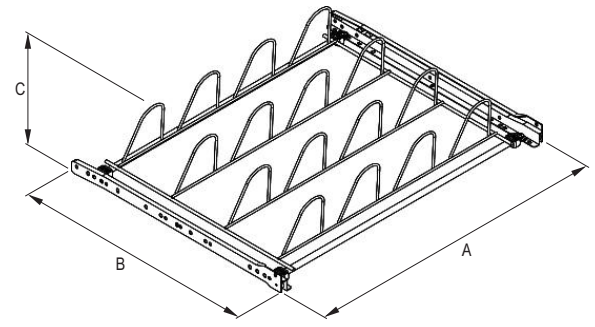

STELAŻ NA OBUWIE ALFA

z prowadnicami rolkowymi częściowego wysuwu

СТЕЛЛАЖ ДЛЯ ОБУВИ АЛФА

на роликовых направляющих неполного выдвигения

 A x B x C		
557+623 x 450 x 120	WA02.0411.01	002, 003