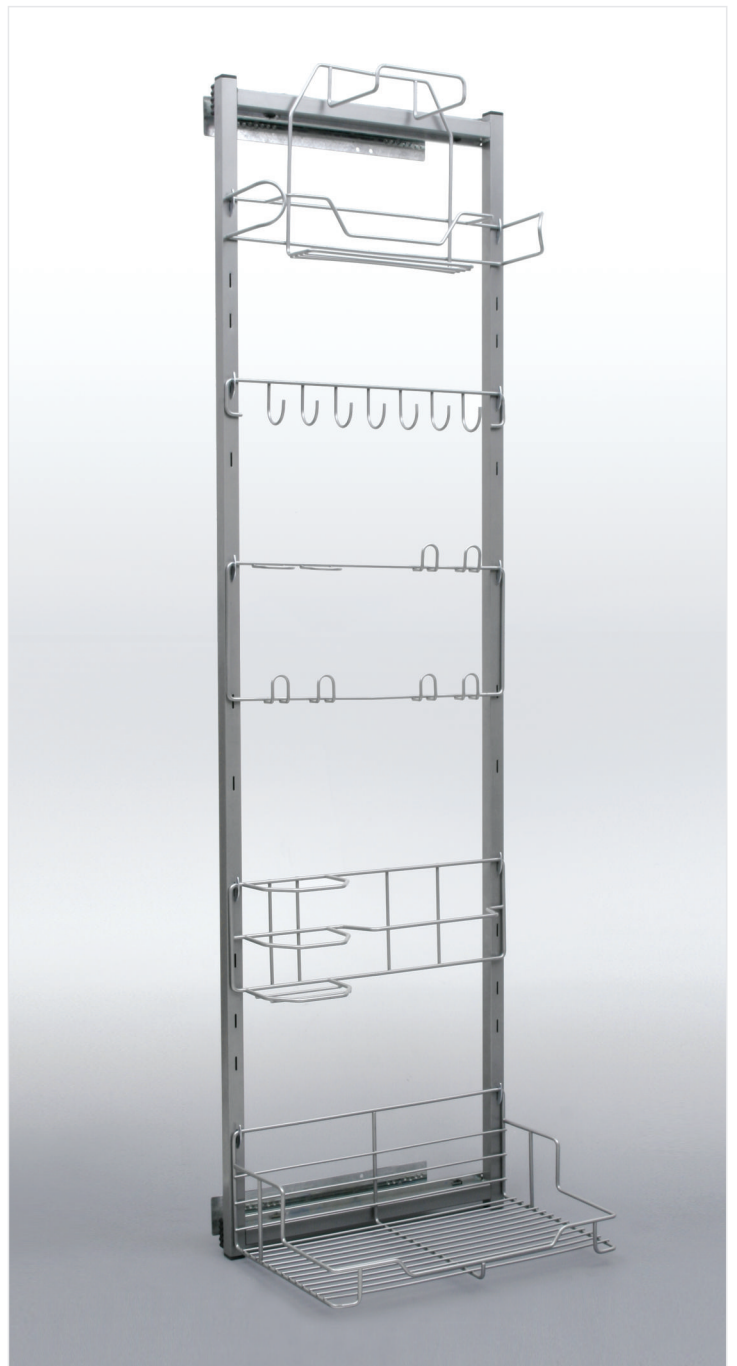

6 GARDEROBA
НАПОЛНЕНИЕ ДЛЯ ШКАФОВ

SZUFLADA MD

z prowadnicami rolkowymi częściowego wysuwu

КОРЗИНА МД

на роликовых направляющих неполного выдвижения

	  $A \times A_1 \times B \times C$		
300	235 x 257+323 x 475 x 50	WA03.0101.01	002, 003
300	235 x 257+323 x 475 x 100	WA03.0102.01	002, 003
300	235 x 257+323 x 475 x 150	WA03.0103.01	002, 003
300	235 x 257+323 x 475 x 200	WA03.0104.01	002, 003
400	335 x 357+423 x 475 x 50	WA03.0201.01	002, 003
400	335 x 357+423 x 475 x 100	WA03.0202.01	002, 003
400	335 x 357+423 x 475 x 150	WA03.0203.01	002, 003
400	335 x 357+423 x 475 x 200	WA03.0204.01	002, 003
500	435 x 457+523 x 475 x 50	WA03.0301.01	002, 003
500	435 x 457+523 x 475 x 100	WA03.0302.01	002, 003
500	435 x 457+523 x 475 x 150	WA03.0303.01	002, 003
500	435 x 457+523 x 475 x 200	WA03.0304.01	002, 003
500	435 x 457+523 x 475 x 300	WA03.0313.01	002, 003
600	535 x 557+623 x 475 x 50	WA03.0401.01	002, 003
600	535 x 557+623 x 475 x 100	WA03.0402.01	002, 003
600	535 x 557+623 x 475 x 150	WA03.0403.01	002, 003
600	535 x 557+623 x 475 x 200	WA03.0404.01	002, 003
600	535 x 557+623 x 475 x 300	WA03.0413.01	002, 003

**STELAŻ WYSUWNY
NA AKCESORIA ODKURZACZA**
z prowadnicami kulkowymi pełnego wysuwu
**ВЫДВИЖНАЯ ВЕШАЛКА
ДЛЯ АКССУАРОВ ПЫЛЕСОСА**
на шариковых направляющих полного выдвижения

 A x B x C	 WA02.1318.01	 001, 002*, 003*
350 x 480 x 1710		

**WIESZAK NA RURĘ ODKURZACZA MIX
ВЕШАЛКА ДЛЯ ТРУБЫ ПЫЛЕСОСА МИКС**

 A x B x C		
135 x 458 x 915	WA01.0310.01	001, 002, 003

**WIESZAK NA RURĘ ODKURZACZA DUŻY
ВЕШАЛКА ДЛЯ ТРУБЫ ПЫЛЕСОСА БОЛЬШАЯ**

 A x B x C		
60 x 338 x 675	WA01.0312.01	001, 002, 003

ПОЛКА ДЛЯ ОБУВИ 24

 A x B x C		
220 x 400+700 x 110	TA02.0009.08	052, 529
220 x 800+1100 x 110	TA02.0005.01	052
220 x 800+1100 x 110	TA02.0005.08	529

**WIESZAK WYSUWNY NA ODZIEŻ
ВЫДВИЖНОЙ ДЕРЖАТЕЛЬ ДЛЯ БРЮК**