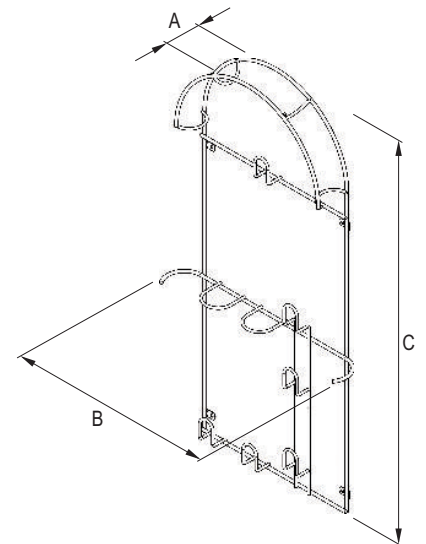

6 GARDEROBA
НАПОЛНЕНИЕ ДЛЯ ШКАФОВ

SZUFLADA MD

z prowadnicami rolkowymi częściowego wysuwu

КОРЗИНА МД

на роликовых направляющих неполного выдвижения

	  $A \times A_1 \times B \times C$		
300	235 x 257+323 x 475 x 50	WA03.0101.01	002, 003
300	235 x 257+323 x 475 x 100	WA03.0102.01	002, 003
300	235 x 257+323 x 475 x 150	WA03.0103.01	002, 003
300	235 x 257+323 x 475 x 200	WA03.0104.01	002, 003
400	335 x 357+423 x 475 x 50	WA03.0201.01	002, 003
400	335 x 357+423 x 475 x 100	WA03.0202.01	002, 003
400	335 x 357+423 x 475 x 150	WA03.0203.01	002, 003
400	335 x 357+423 x 475 x 200	WA03.0204.01	002, 003
500	435 x 457+523 x 475 x 50	WA03.0301.01	002, 003
500	435 x 457+523 x 475 x 100	WA03.0302.01	002, 003
500	435 x 457+523 x 475 x 150	WA03.0303.01	002, 003
500	435 x 457+523 x 475 x 200	WA03.0304.01	002, 003
500	435 x 457+523 x 475 x 300	WA03.0313.01	002, 003
600	535 x 557+623 x 475 x 50	WA03.0401.01	002, 003
600	535 x 557+623 x 475 x 100	WA03.0402.01	002, 003
600	535 x 557+623 x 475 x 150	WA03.0403.01	002, 003
600	535 x 557+623 x 475 x 200	WA03.0404.01	002, 003
600	535 x 557+623 x 475 x 300	WA03.0413.01	002, 003

**WIESZAK NA RURĘ ODKURZACZA MIX
ВЕШАЛКА ДЛЯ ТРУБЫ ПЫЛЕСОСА МИКС**

 A x B x C		
135 x 458 x 915	WA01.0310.01	001, 002, 003

**WIESZAK NA RURĘ ODKURZACZA DUŻY
ВЕШАЛКА ДЛЯ ТРУБЫ ПЫЛЕСОСА БОЛЬШАЯ**

 A x B x C		
60 x 338 x 675	WA01.0312.01	001, 002, 003

ПОЛКА ДЛЯ ОБУВИ 24

 A x B x C		
220 x 400+700 x 110	TA02.0009.08	052, 529
220 x 800+1100 x 110	TA02.0005.01	052
220 x 800+1100 x 110	TA02.0005.08	529

**WIESZAK WYSUWNY NA ODZIEŻ
ВЫДВИЖНОЙ ДЕРЖАТЕЛЬ ДЛЯ БРЮК**

WIESZAK WYSUWNY E50
ВЫДВИЖНАЯ ВЕШАЛКА E50

	 A x X x Y		
L-300	287 x 332 x 500	WA01.0202.08	052
L-350	337 x 382 x 600	WA01.0203.08	052
L-400	387 x 432 x 700	WA01.0204.08	052
L-450	437 x 482 x 800	WA01.0206.08	052
L-500	437 x 532 x 800	WA01.0207.08	052