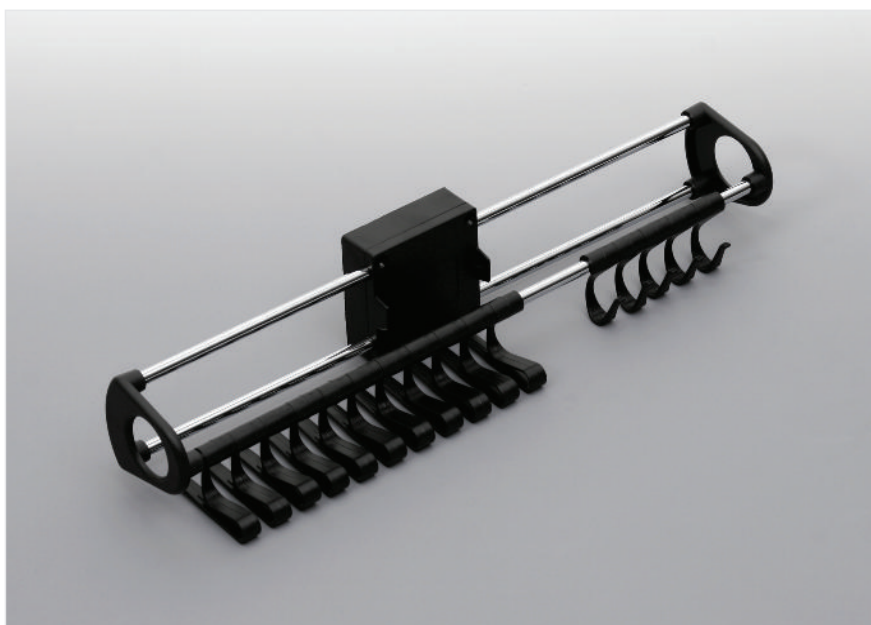

**WIESZAK WYSUWNY NA KRAWATY I PASKI
ВЫДВИЖНОЙ ДЕРЖАТЕЛЬ
ДЛЯ ГАЛСТУКОВ И РЕМНЕЙ**

 A x B x C		
104 x 427 x 84	TA01.0016.08.	052, 529