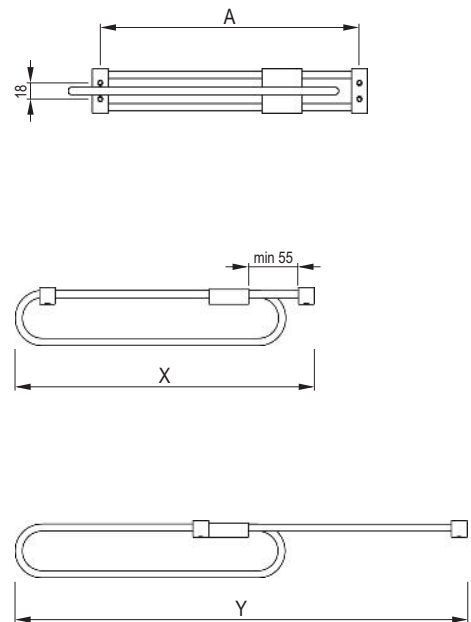

ПОЛКА ДЛЯ ОБУВИ 24

 A x B x C		
220 x 400+700 x 110	TA02.0009.08	052, 529
220 x 800+1100 x 110	TA02.0005.01	052
220 x 800+1100 x 110	TA02.0005.08	529

**WIESZAK WYSUWNY NA ODZIEŻ
ВЫДВИЖНОЙ ДЕРЖАТЕЛЬ ДЛЯ БРЮК**

 A x B x C		
208 x 455 x 77	TA01.0019.08	052, 529

**WIESZAK WYSUWNY NA KRAWATY I PASKI
ВЫДВИЖНОЙ ДЕРЖАТЕЛЬ
ДЛЯ ГАЛСТУКОВ И РЕМНЕЙ**

 A x B x C		
104 x 427 x 84	TA01.0016.08.	052, 529

WIESZAK WYSUWNY
ВЫДВИЖНАЯ ВЕШАЛКА

	 A x X x Y		
L-250	220 x 253 x 403	TA01.0005.08	064
L-300	270 x 303 x 503	TA01.0006.08	064
L-350	320 x 353 x 589	TA01.0007.08	064
L-410	380 x 413 x 709	TA01.0008.08	064
L-450	420 x 453 x 779	TA01.0009.08	064

WIESZAK WYSUWNY E50
ВЫДВИЖНАЯ ВЕШАЛКА E50

	 A x X x Y		
L-300	287 x 332 x 500	WA01.0202.08	052
L-350	337 x 382 x 600	WA01.0203.08	052
L-400	387 x 432 x 700	WA01.0204.08	052
L-450	437 x 482 x 800	WA01.0206.08	052
L-500	437 x 532 x 800	WA01.0207.08	052