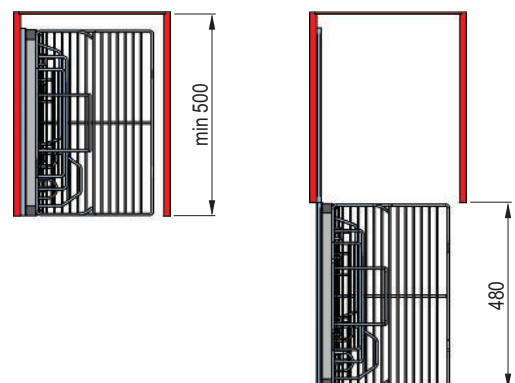

A x B x C	 WA02.1318.01	 001, 002*, 003*
350 x 480 x 1710