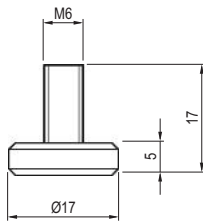

PROFIL ŁĄCZĄCY ECO
ПРОФИЛЬ ЭКО

	 L		
350		WA04.0805.01	002*, 003
450		WA04.0806.01	002*, 003
550		WA04.0807.01	002*, 003

KÓŁKO ECO
ОПОРА КОЛЕСНАЯ ЭКО

	
WA04.1013.05	061

**STÓPKA ECO
ОПОРА ЭКО**

**UCHWYT DRAŻKA PROFILOWANEGO
ШТАНГОДЕРЖАТЕЛЬ**

**DRAŻEK PROFILOWANY - ZAMKNIĘTY
ШТАНГА ЗАКРЫТАЯ**

**DRAŻEK PROFILOWANY - OTWARTY
ШТАНГА ОТКРЫТАЯ**