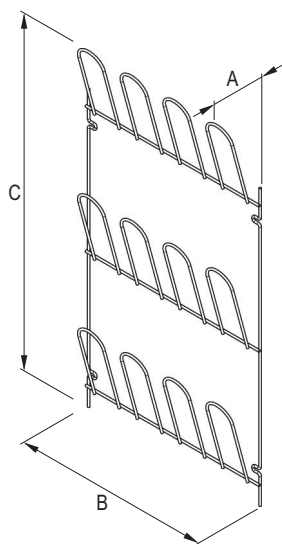

**WIESZAK NA RURĘ ODKURZACZA MIX
ВЕШАЛКА ДЛЯ ТРУБЫ ПЫЛЕСОСА МИКС**

 A x B x C		
135 x 458 x 915	WA01.0310.01	001, 002, 003

**WIESZAK NA RURĘ ODKURZACZA DUŻY
ВЕШАЛКА ДЛЯ ТРУБЫ ПЫЛЕСОСА БОЛЬШАЯ**

 A x B x C		
60 x 338 x 675	WA01.0312.01	001, 002, 003

WIESZAK NA RURĘ ODKURZACZA MAŁY
ВЕШАЛКА ДЛЯ ТРУБЫ ПЫЛЕСОСА МАЛАЯ

 A x B x C		
77 x 317 x 286	WA01.0311.01	001, 002, 003

WIESZAK NA OBUWIE
ВЕШАЛКА ДЛЯ ОБУВИ

 A x B x C		
51 x 366 x 696	WA02.1115.01	002, 003

ПОЛКА ДЛЯ ОБУВИ 24

 A x B x C		
220 x 400+700 x 110	TA02.0009.08	052, 529
220 x 800+1100 x 110	TA02.0005.01	052
220 x 800+1100 x 110	TA02.0005.08	529

**WIESZAK WYSUWNY NA ODZIEŻ
ВЫДВИЖНОЙ ДЕРЖАТЕЛЬ ДЛЯ БРЮК**

WIESZAK WYSUWNY E50
ВЫДВИЖНАЯ ВЕШАЛКА E50

	 A x X x Y		
L-300	287 x 332 x 500	WA01.0202.08	052
L-350	337 x 382 x 600	WA01.0203.08	052
L-400	387 x 432 x 700	WA01.0204.08	052
L-450	437 x 482 x 800	WA01.0206.08	052
L-500	437 x 532 x 800	WA01.0207.08	052