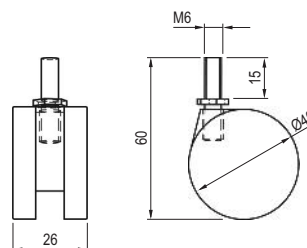

B x C		
4	440 x 440	WA04.0733.01	002*, 003*
4	540 x 440	WA04.0708.01	002*, 003
7	440 x 740	WA04.0734.01	002*, 003*
7	540 x 740	WA04.0709.01	002*, 003
10	440 x 1040	WA04.0735.01	002*, 003*
10	540 x 1040	WA04.0710.01	002*, 003

	L		
350		WA04.0805.01	002*, 003
450		WA04.0806.01	002*, 003
550		WA04.0807.01	002*, 003

WA04.1013.05	061