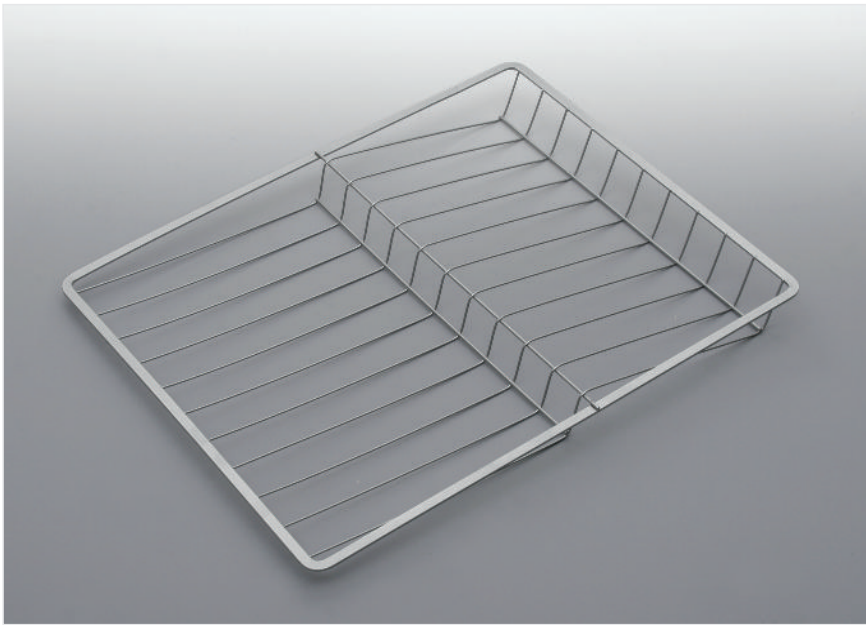

RÓŁKA NA OBUVIE ECO
ПОЛКА ДЛЯ ОБУВИ ЭКО